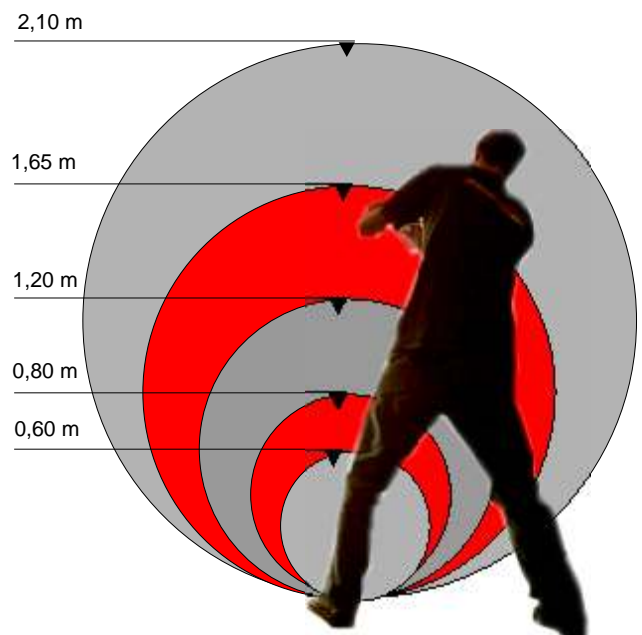

Farbton	Bezeichnung
	transparent
	weiß
	silber*
	gelb
	orange
	rot
	pink
	magenta
	grün
	dunkelgrün
	hellblau
	blau
	dunkelblau
	violett
	gold*
	schwarz

Lieferbare Farben für Riesen-Latexballone

Riesen-Latexballone werden aus einem speziellen Latexgemisch hergestellt. Die Wandstärke bei einem solchen Ballon ist wesentlich stärker als bei einem Standardballon. Das macht unsere Ballone extrem widerstandsfähig, robust und langlebig. Jeder Ballon wird von Hand getaucht und geprüft.

Riesen-Latexballone gibt es in verschiedenen Größen und Farben. Die Standardfarbpalette finden Sie auf der linken Seite. Je nach Herstellungsdatum und Aufbewahrungszeit können Abweichungen bei den Farbwerten entstehen.

Alle Farbangaben sind Ca. -Werte und somit unverbindlich! Änderungen vorbehalten! Wenn Sie Farbmuster benötigen schicken wir Ihnen gerne Musterballone in der jeweiligen Farbe zu.

Größenverhältnis von Riesen-Latexballonen. Durchmesser in Meter.